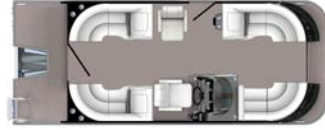

# RT SERIES | CRUISE 2400 TRIPLE

Standard Layout

Optional Layout 1

Optional Layout 2

Optional Layout 3