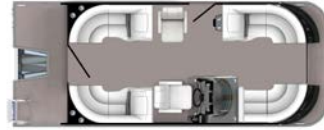

# RT SERIES | CRUISE 2400

Standard Layout

Optional Layout 1

Optional Layout 2

Optional Layout 3